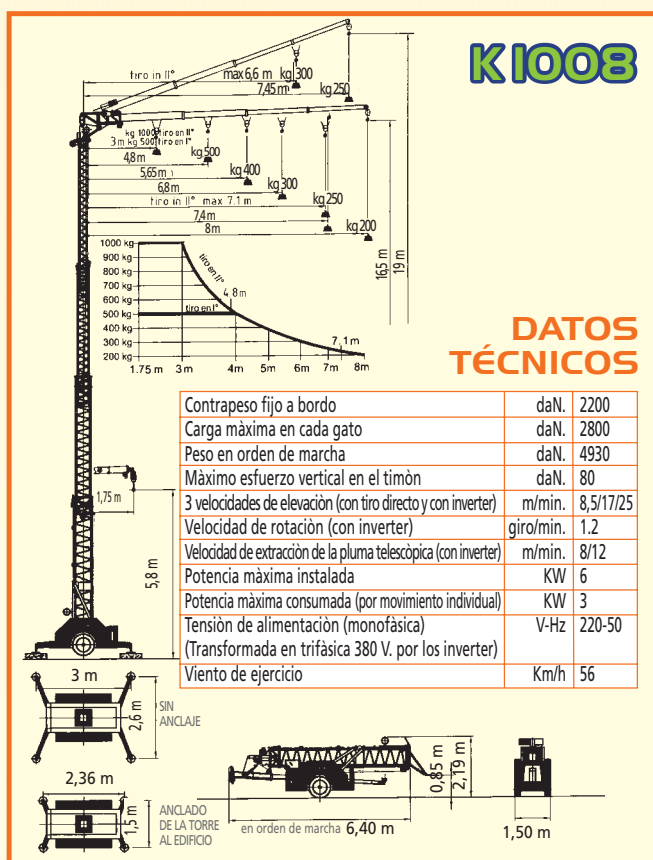

“Las máquinas ideales para los espacios imposibles”

← 8 m de pluma telescópica →

K 1008

MINI-GRUA AUTOMÁTICA CON PLUMA Y TORRE TELESCÓPICA

PATENTADO

CARACTERÍSTICAS INNOVADORAS ▼

- Pluma telescópica de 8 metros
- Rotación de la pluma en alto a 360°
- Altura 16,5 m con pluma horizontal
- Altura con pluma inclinada 19 m
- Compacta en posición de remolque, para fáciles movimientos en los sitios de trabajo
- Dimensiones en posición de remolque 1,50 x 6,40 m

- Base que obra en posición fija y con forma estrecha (ocupando un espacio limitado)
- Torre telescópica con varias posiciones de altura regulables automáticamente
- Cargas máximas Kg 1000/500/300/200
- Montaje automático rapidísimo
- Peso sin contrapeso 2800 Kg
- Peso con contrapeso 4900 Kg

- Disponible para todos los modelos un tipo de portico/sobre elevación de 3 metros, que aumenta la altura y deja espacio debajo de las mini-gruas
- Mando a distancia disponible para todas las mini-gruas