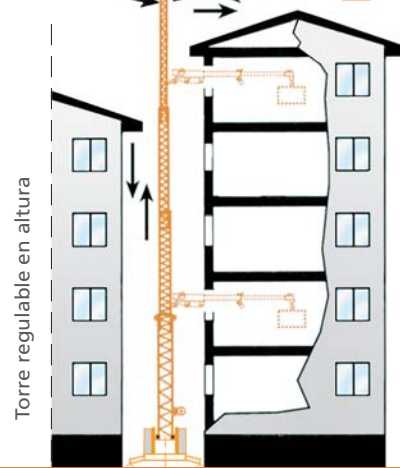

SI TIENES UNA OBRA CON ESPACIOS ESTRECHOS DONDE NO PUEDES INSTALAR NINGUNA GRUA TRADICIONAL, ENCUENTRA LA SOLUCIÓN IDEAL EN LA AMPLIA GAMA **AQUI** DE NUESTRAS MINI GRUAS CINOMATIC COMPACTAS, TELESCÓPICAS Y MULTIFUNCIONALES.

GAMA COMPLETA DE NUESTRAS MINI-GRUAS

Mini-grua MODEL	Altura con Pluma Horizontal	Altura con Pluma Inclinada	Pluma Telescópica	Capacidad en Kg
K 800	m 16,5	m 19	m 5	800 400 200
K 1005	m 16,5	m 19	m 5	1000 500 200
K 1007	m 16,5	m 19	m 7	1000 500 300 200
K 1008	m 16,5	m 19	m 8	1000 500 300 200
K 1008 AM.	m 18,5	m 21	m 8	1000 500 300 200
K 3000	m 18	m 21	m 10	1000 500 400 300
K 4000	m 22	m 25	m 10	1000 500 400 300

Para todos los modelos hay disponible un tipo de portico (sobre elevación a tunel) que eleva la maquina de 3 m.

PARA TODOS LOS MODELES

- Portico / sobre elevación de 3 metros
- Mando a distancia

TODAS NUESTRAS MINI GRUAS PUEDEN INTRODUCIR MATERIAL AL INTERIOR DEL EDIFICIO A TRAVÉS DE LAS VENTANAS

K 1008

CINOMATIC

Via della Pergola, 55 - 23900 LECCO (Italy)
Tel. +39 0341 281 961 Fax +39 0341 286 074
e-mail: sales@cinomatic.com

POR MAS INFORMACIONES
VER NUESTRO SITO WEB:
www.cinomatic.com