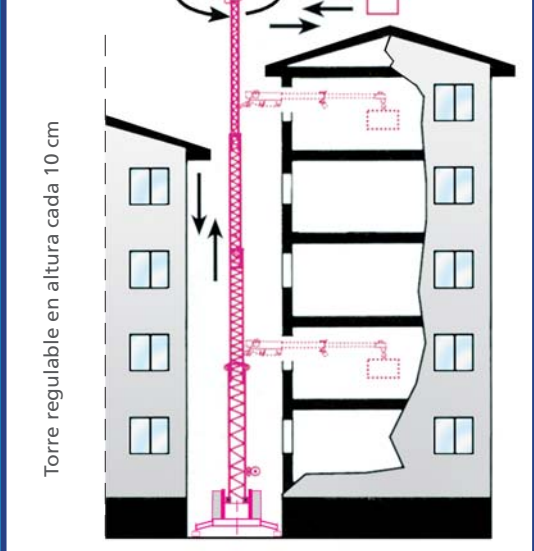

“Las máquinas ideales para los espacios imposibles”

K800

**MINI-GRUA AUTOMÁTICA
PLUMA Y TORRE TELESCÓPICAS**

CARACTERÍSTICAS INNOVADORAS ▼

- Pluma telescópica de 5 metros
- Rotación de la pluma en alto a 360°
- Altura 16,5 m con pluma horizontal
- Altura con pluma inclinada 19 m
- Compacta en posición de remolque, para fáciles movimientos en los sitios de trabajo
- Dimensiones en posición de remolque 1,30 x 6,05 m
- Base que obra en posición fija ocupando un espacio limitado
- Torre telescópica con varias posiciones de altura regulables automáticamente cada 10 cm
- Cargas máximas Kg 800/400/200
- Alimentación monofásica 220V (3 kw)
- Montaje automático rapidísimo
- Peso sin contrapeso 2200 kg
- Peso con contrapeso 3500 kg
- Disponible para todos los modelos un tipo de portico/sobre elevación de 3 metros, que aumenta la altura y deja espacio debajo de las mini-gruas
- Mando a distancia disponible para todas las mini-gruas

Mini-grua MODEL	Altura con Pluma Horizontal	Altura con Pluma Inclinada	Pluma Telescópica	Capacidad en Kg
K 800	m 16,5	m 19	m 5	800 400 200
K 1005	m 16,5	m 19	m 5	1000 500 200
K 1007	m 16,5	m 19	m 7	1000 500 300 200
K 1008	m 16,5	m 19	m 8	1000 500 300 200
K 1008 AM.	m 18,5	m 21	m 8	1000 500 300 200
K 3000	m 18	m 21	m 10	1000 500 400 300
K 4000	m 22	m 25	m 10	1000 500 400 300

K 800

Torre regulable en altura cada 10 cm

PARA TODOS LOS MODELOS:
 ● Portico / sobre elevación de 3 metros
 ● Mando a distancia

Sistema de montaje rapidísimo, en pocos minutos está lista para trabajar.

La grande ventaja de la pluma telescópica: puede entrar por las varias aberturas de los edificios.