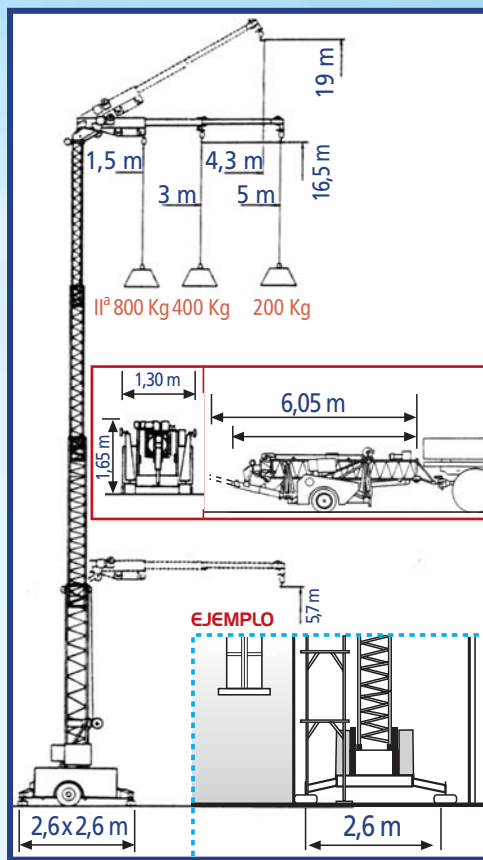

“Las máquinas ideales para los espacios imposibles”

K800

**MINI-GRUA AUTOMÁTICA
PLUMA Y TORRE TELESCÓPICAS**

CARACTERÍSTICAS INNOVADORAS ▼

- Pluma telescópica de 5 metros
- Rotación de la pluma en alto a 360°
- Altura 16,5 m con pluma horizontal
- Altura con pluma inclinada 19 m
- Compacta en posición de remolque, para fáciles movimientos en los sitios de trabajo
- Dimensiones en posición de remolque 1,30 x 6,05 m
- Base que obra en posición fija ocupando un espacio limitado
- Torre telescópica con varias posiciones de altura regulables automáticamente cada 10 cm
- Cargas máximas Kg 800/400/200
- Alimentación monofásica 220V (3 kw)
- Montaje automático rapidísimo
- Peso sin contrapeso 2200 kg
- Peso con contrapeso 3500 kg
- Disponible para todos los modelos un tipo de portico/sobre elevación de 3 metros, que aumenta la altura y deja espacio debajo de las mini-gruas
- Mando a distancia disponible para todas las mini-gruas

Mini-grua MODEL	Altura con Pluma Horizontal	Altura con Pluma Inclinada	Pluma Telescópica	Capacidad en Kg
K 800	m 16,5	m 19	m 5	800 400 200
K 1005	m 16,5	m 19	m 5	1000 500 200
K 1007	m 16,5	m 19	m 7	1000 500 300 200
K 1008	m 16,5	m 19	m 8	1000 500 300 200
K 1008 AM.	m 18,5	m 21	m 8	1000 500 300 200
K 3000	m 18	m 21	m 10	1000 500 400 300
K 4000	m 22	m 25	m 10	1000 500 400 300

K 800

Torre regulable en altura cada 10 cm

PARA TODOS LOS MODELOS:
 ● Portico / sobre elevación de 3 metros
 ● Mando a distancia

Sistema de montaje rapidísimo, en pocos minutos está lista para trabajar.

La grande ventaja de la pluma telescópica: puede entrar por las varias aberturas de los edificios.