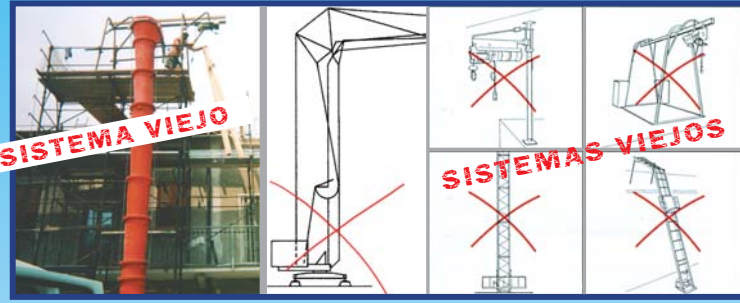

“Las máquinas ideales para los espacios imposibles”

K800

**MINI-GRUA AUTOMÁTICA
PLUMA Y TORRE TELESCÓPICAS**

CARACTERÍSTICAS INNOVADORAS ▼

- Pluma telescópica de 5 metros
- Rotación de la pluma en alto a 360°
- Altura 16,5 m con pluma horizontal
- Altura con pluma inclinada 19 m
- Compacta en posición de remolque, para fáciles movimientos en los sitios de trabajo
- Dimensiones en posición de remolque 1,30 x 6,05 m
- Base que obra en posición fija ocupando un espacio limitado
- Torre telescópica con varias posiciones de altura regulables automáticamente cada 10 cm
- Cargas máximas Kg 800/400/200
- Alimentación monofásica 220V (3 kw)
- Montaje automático rapidísimo
- Peso sin contrapeso 2200 kg
- Peso con contrapeso 3500 kg
- Disponible para todos los modelos un tipo de portico/sobre elevación de 3 metros, que aumenta la altura y deja espacio debajo de las mini-gruas
- Mando a distancia disponible para todas las mini-gruas

Los datos técnicos son solo indicativos.

CINOMATIC S.r.l.
es certificada:
• ISO 9001 : 2000
• ICIM SISTEMA DE CALIDAD

CINOMATIC

NINGUNA GRUA PUEDE TRABAJAR EN LUGARES TAN ESTRECHOS

GAMA COMPLETA DE NUESTRAS MINI-GRUAS

K 800

Torre regulable en altura cada 10 cm

PARA TODOS LOS MODELOS:
 ● Portico / sobre elevación de 3 metros
 ● Mando a distancia

Sistema de montaje rapidísimo, en pocos minutos está lista para trabajar.

La grande ventaja de la pluma telescópica: puede entrar por las varias aberturas de los edificios.