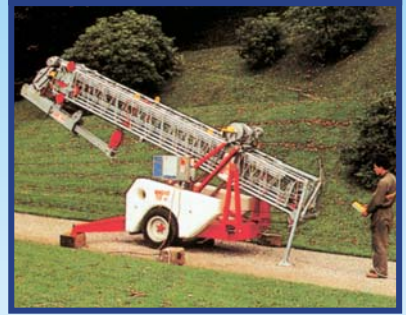

“Las máquinas ideales para los espacios imposibles”

K800

**MINI-GRUA AUTOMÁTICA
PLUMA Y TORRE TELESCÓPICAS**

CARACTERÍSTICAS INNOVADORAS ▼

- Pluma telescópica de 5 metros
- Rotación de la pluma en alto a 360°
- Altura 16,5 m con pluma horizontal
- Altura con pluma inclinada 19 m
- Compacta en posición de remolque, para fáciles movimientos en los sitios de trabajo
- Dimensiones en posición de remolque 1,30 x 6,05 m
- Base que obra en posición fija ocupando un espacio limitado
- Torre telescópica con varias posiciones de altura regulables automáticamente cada 10 cm
- Cargas máximas Kg 800/400/200
- Alimentación monofásica 220V (3 kw)
- Montaje automático rapidísimo
- Peso sin contrapeso 2200 kg
- Peso con contrapeso 3500 kg
- Disponible para todos los modelos un tipo de portico/sobre elevación de 3 metros, que aumenta la altura y deja espacio debajo de las mini-gruas
- Mando a distancia disponible para todas las mini-gruas

K 800

Torre regulable en altura cada 10 cm

PARA TODOS LOS MODELOS:
 ● Portico / sobre elevación de 3 metros
 ● Mando a distancia

Sistema de montaje rapidísimo, en pocos minutos está lista para trabajar.

La grande ventaja de la pluma telescópica: puede entrar por las varias aberturas de los edificios.